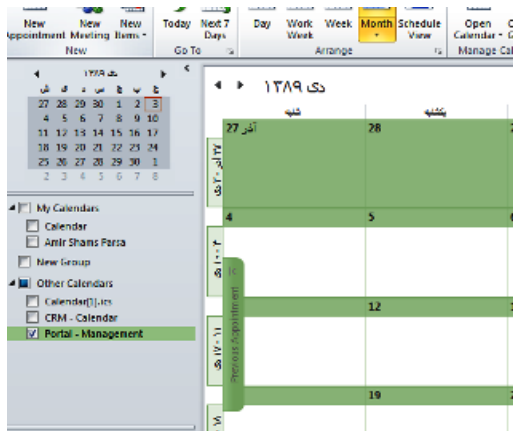

متخصصین آمار، مالی و حسابداری، دانشجویان، مراکز علمی و دانشگاهی، مراکز اقتصادی و... از علاقه مندان استفاده از ابزار چندگانه به همراه Excel 2010 هستند.

نمایی از تاریخ شمسی در Outlook 2010

ابزاری کلیدی و بی نظیر برای مدیریت فعالیت ها و جلسات در کتاب مکتوبات روزمره

بسته چندگانه ادسافت این محصول پر طرفدار مایکروسافت را به موارد زیر مجهز کرده است

- غلط یاب فارسی
- تقویم و تاریخ شمسی در همه بخش ها بدون اختلال در عملکرد ابزار
- تقویم مناسبت ها و تعطیلات رسمی