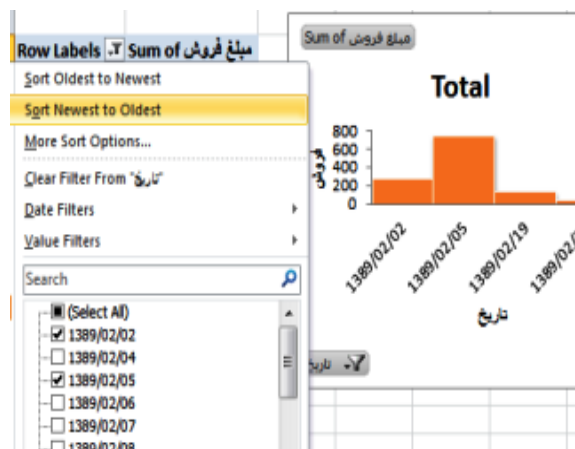

نمایی از تاریخ شمسی در Excel 2010

همانطور که در تصویر دیده می شود شما می توانید داده های کسب و کار خود را در محیط Excel مستقیماً به صورت شمسی وارد نمایید آنها را فیلتر کرده یا بوسیله ابزار های تحلیل داده ها در Excel به صورت اطلاعات خلاصه و تحلیل های آماری ذخیره نمایید. این امکان کاربران این ابزار پر کاربرد را از روش های غیر استاندارد بی نیاز می کند

محاسبات تاریخی در محیط Excel از توانمندی های دیگر چندگانه ادسافت در این راهکار است. شما می توانید از اوپراتورهای استاندارد تاریخ ها را از هم کم کرده و فاصله آنها را محاسبه، یا به تاریخ ها به میزان دلخواه روز اضافه و کم نمایید.